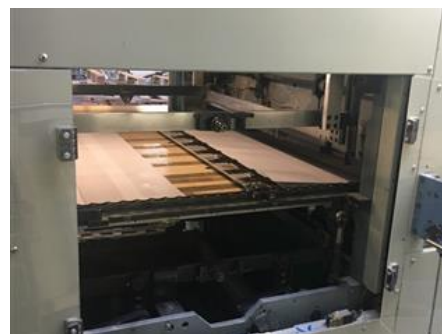

Curriculum Vitae máquinas con número de referencia: 18505

BEIREN MPQ 1050

Fabricante: Beiren Group Corporation.
PRC., 44 South Guang Qu
Rd, Chao Yang District
Beijing

Año de producción: 2007

Máx. tamaño/anchura: 750x1050 mm (29,5"x41,3")