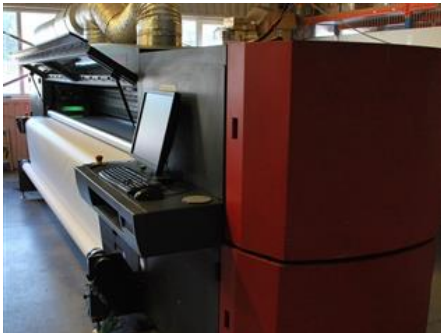

Curriculum Vitae máquinas con número de referencia: 19038

EFI VUTEK GS 3250

OFERTA ESPECIAL

Fabricante:	Vutek INC. Meredith, NH 03253 USA	Más detalles:
Año de producción:	2012	
Número de colores:	9	
Calculadora:	1217 horas	

Accesibilidad: inmediatamente

Motivo de venta: reducción de producción

Estado técnico de la máquina: muy buen estado, bien mantenida, desgaste corresponde a sus años sigue en producción

Advertencia: La evaluación del estado de la máquina mencionada en el CV fue obtenida o bien de su último operador o bien se basa en la revisión personal de nuestro empleado con el fin de ofrecerle el máximo de informaciones. Para su mayor seguridad le recomendamos una visita personal o evaluación de un mecánico independiente. No le podemos ofrecer ningunas garantías para esta máquina.