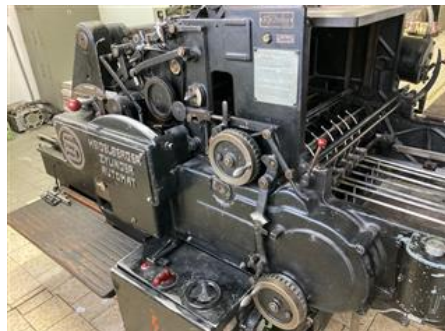

## Curriculum Vitae máquinas con número de referencia: 22571

# HEIDELBERG CYLINDER AUTOMAT

## OFERTA ESPECIAL

<b>Fabricante:</b>	Heidelberg Druckmaschinen A.G., Germany	<b>Más detalles:</b>
<b>Año de producción:</b>	aprox. 1970	
<b>Máx. tamaño/anchura:</b>	480x640 mm (18,9"x25,2")	

**Accesibilidad:** inmediatamente