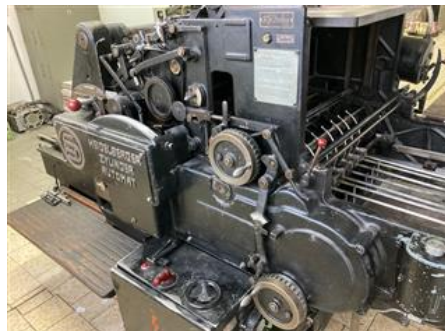

Curriculum Vitae máquinas con número de referencia: 22571

HEIDELBERG CYLINDER AUTOMAT

OFERTA ESPECIAL

Fabricante:	Heidelberg Druckmaschinen A.G., Germany	Más detalles:
Año de producción:	aprox. 1970	
Máx. tamaño/anchura:	480x640 mm (18,9"x25,2")	