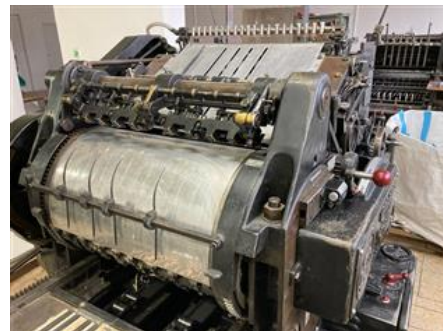

Curriculum Vitae máquinas con número de referencia: 22571

HEIDELBERG CYLINDER AUTOMAT

OFERTA ESPECIAL

Fabricante:	Heidelberg Druckmaschinen A.G., Germany	Más detalles:
Año de producción:	aprox. 1970	
Máx. tamaño/anchura:	480x640 mm (18,9"x25,2")	