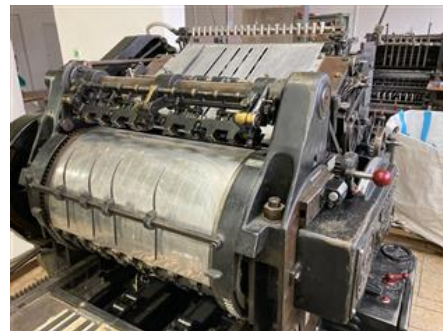

## Curriculum Vitae máquinas con número de referencia: 22571

# HEIDELBERG CYLINDER AUTOMAT

## OFERTA ESPECIAL

<b>Fabricante:</b>	Heidelberg Druckmaschinen A.G., Germany	<b>Más detalles:</b>
<b>Año de producción:</b>	aprox. 1970	
<b>Máx. tamaño/anchura:</b>	480x640 mm (18,9"x25,2")	

**Accesibilidad:** inmediatamente