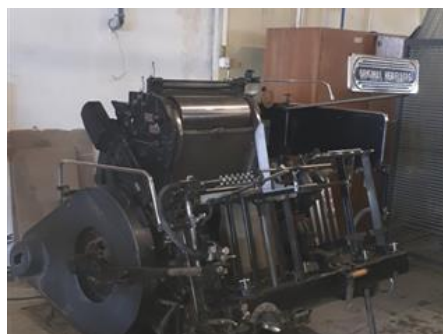

# HEIDELBERG GT

<b>Fabricante:</b>	Heidelberg Druckmaschinen A.G., Germany	<b>Más detalles:</b>
<b>Año de producción:</b>	1964	
<b>Número de colores:</b>	1	
<b>Max. formato:</b>	340x460 mm (13,4"x18,1")	