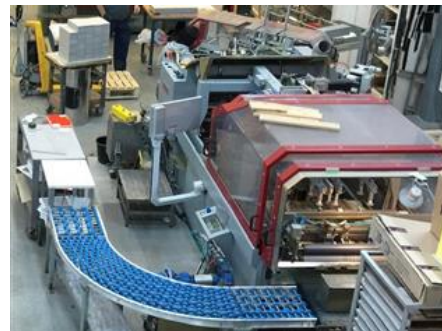

Curriculum Vitae máquinas con número de referencia: 24539

HORAUF BDM UNIVERSAL

Máquina de revestimiento

OFERTA ESPECIAL

Año de producción: 2001

Más detalles:

Accesibilidad: inmediatamente

Motivo de venta: reducción de producción