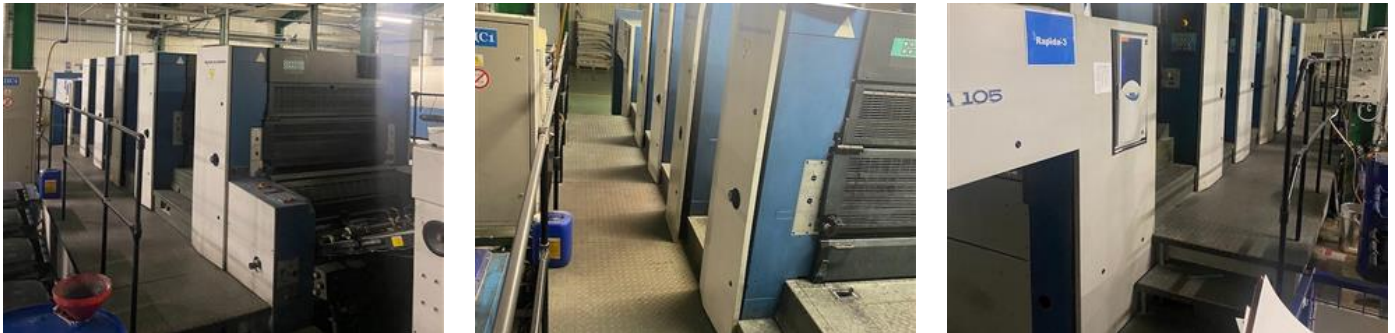

Curriculum Vitae máquinas con número de referencia: 22052

KBA RAPIDA 105 - 5 SW 1 PWHA

OFERTA ESPECIAL

Fabricante:	KBA CCE GmbH, Radebeul, Germany
Año de producción:	2000
Número de colores:	5
Max. formato:	710x1030 mm (28,0"x40,6") aprox. B1
Máx. velocidad:	15000 vueltas por hora
Calculadora:	210 mil. impresiones

Más detalles:
de alcohol mojado
Technotrans beta.c refrigeración y circulación
volteador 1+4 / 5+0
alto salida
Colotronic tinteros y registros mando a distancia
semiautomático carga de planchas
de cilindros de tintas, de contrapresión, de relieve de off set lavado automático
pulverizador