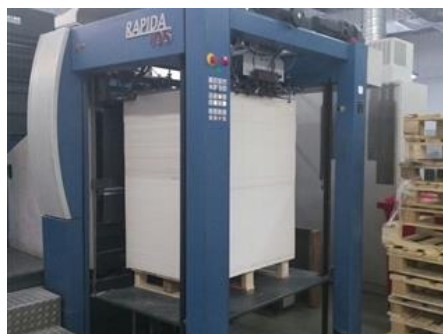

Curriculum Vitae máquinas con número de referencia: 19032

KBA RAPIDA 105 - 7 + L ALV2 CX

OFERTA ESPECIAL

Fabricante:	KBA CCE GmbH, Radebeul, Germany
Año de producción:	2008
Número de colores:	7 + barnizado dispersivo (Harris & Bruno)
Max. formato:	720x1050 mm (28,3"x41,3") aprox. B1
Máx. velocidad:	18000 vueltas por hora
Calculadora:	296 mil. impresiones

Más detalles:
Alcolor de alcohol mojado
Baldwin refrigeración y circulación
no tiene volteador
alto extendido salida
Ergotronic Professional tinteros y registros mando a distancia
automático carga de planchas
de cilindros de tintas, de contrapresión, de relieve de off set lavado automático
WariDry Infrasecado