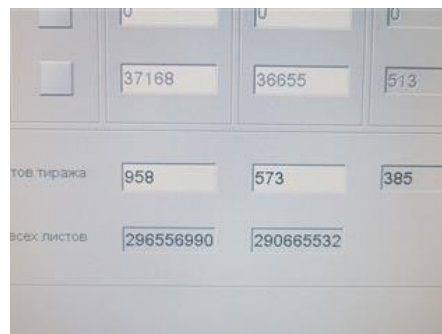

Curriculum Vitae máquinas con número de referencia: 19032

KBA RAPIDA 105 - 7 + L ALV2 CX

OFERTA ESPECIAL

Fabricante:	KBA CCE GmbH, Radebeul, Germany
Año de producción:	2008
Número de colores:	7 + barnizado dispersivo (Harris & Bruno)
Max. formato:	720x1050 mm (28,3"x41,3") aprox. B1
Máx. velocidad:	18000 vueltas por hora
Calculadora:	296 mil. impresiones