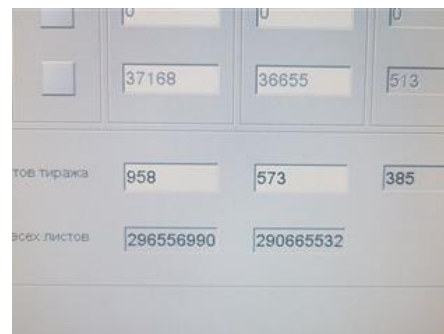

Curriculum Vitae máquinas con número de referencia: 19032

KBA RAPIDA 105 - 7 + L ALV2 CX

OFERTA ESPECIAL

Fabricante:	KBA CCE GmbH, Radebeul, Germany
Año de producción:	2008
Número de colores:	7 + barnizado dispersivo (Harris & Bruno)
Max. formato:	720x1050 mm (28,3"x41,3") aprox. B1
Máx. velocidad:	18000 vueltas por hora
Calculadora:	296 mil. impresiones