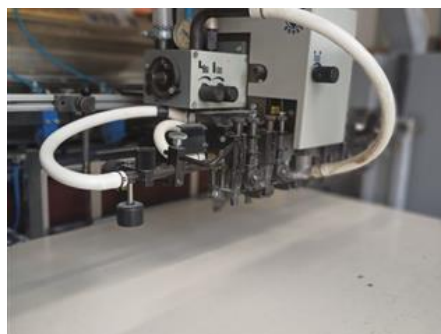

Curriculum Vitae máquinas con número de referencia: 23531

KOMFI SAGITA

OFERTA ESPECIAL

Fabricante: KOMFI spol. s r.o.,
Dvořákova 1001, 563 01
Lanškroun

Año de producción: 2007

Máx. tamaño/anchura: 760x1020 mm (29,9"x40,2")