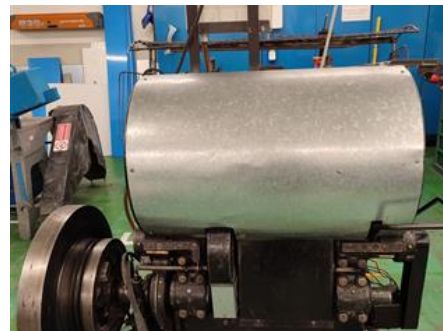

Curriculum Vitae máquinas con número de referencia: 24503

MANSFELD

Año de producción: aprox. 1975
Máx. tamaño/anchura: 610x860 mm (24,0"x33,9")

Más detalles:

Accesibilidad: inmediatamente

Motivo de venta: reducción de producción