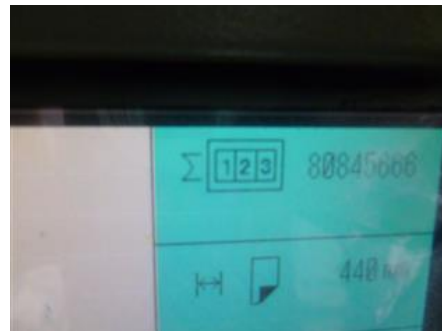

Curriculum Vitae máquinas con número de referencia: 16127

POLLY PRESTIGE 474

Fabricante:	Polly - DST Grafitec s.r.o., Dobruska, Czech Republic
Año de producción:	2002
Número de colores:	4
Max. formato:	520x740 mm (20,5"x29,1") aprox. B2
Máx. velocidad:	10000 vueltas por hora
Calculadora:	80 mil. impresiones