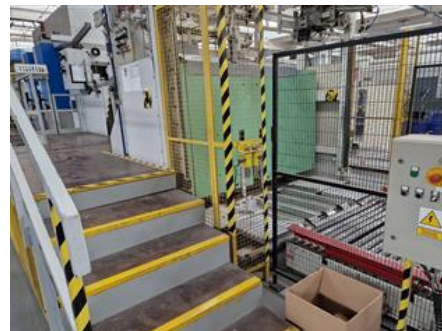

Curriculum Vitae máquinas con número de referencia: 23530

RODA FEEDER 065

OFERTA ESPECIAL

Año de producción: 1990
Máx. tamaño/anchura: 1100x1650 mm
(43,3"x65,0")

Más detalles:

Accesibilidad: inmediatamente

Motivo de venta: reducción de producción

Estado técnico de la máquina: en servicio, estado corresponde al uso y años de producción, bien mantenida se puede ver en la producción

Advertencia: La evaluación del estado de la máquina mencionada en el CV fue obtenida o bien de su último operador o bien se basa en la revisión personal de nuestro empleado con el fin de ofrecerle el máximo de información. Para su mayor seguridad le recomendamos una visita personal o evaluación de un mecánico independiente. No le podemos ofrecer ningunas garantías para esta máquina.