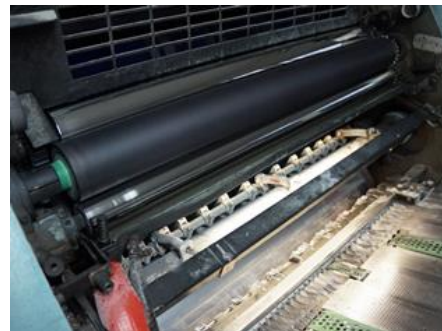

## ROLAND 202 TOB

<b>Fabricante:</b>	MAN Roland sheetfed GmbH, Offenbach, Germany	<b>Más detalles:</b>	Rolandmatic de alcohol mojado no tiene volteador bajo salida manual carga de planchas pulverizador
<b>Año de producción:</b>	1989		
<b>Número de colores:</b>	2		
<b>Max. formato:</b>	520x740 mm (20,5"x29,1") aprox. B2		
<b>Máx. velocidad:</b>	12000 vueltas por hora		
<b>Calculadora:</b>	80 mil. impresiones		