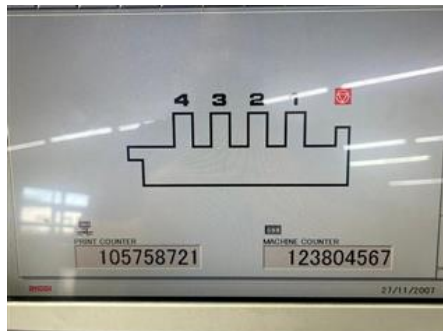

Curriculum Vitae máquinas con número de referencia: 24007

RYOBI 524 GX

OFERTA ESPECIAL

Fabricante:	RYOBI IMAGIX CO., Tokyo, Japan
Año de producción:	2008
Número de colores:	4
Max. formato:	520x375 mm (20,5"x14,8") aprox. B3
Máx. velocidad:	15000 vueltas por hora
Calculadora:	106 mil. impresiones

Más detalles:
Ryobimatic de alcohol mojado
Technotrans refrigeración y circulación
no tiene volteador
bajo salida
PCS - H tinteros y registros mando a distancia
semi Autoplate RPC semiautomático carga de planchas
de cilindros de tintas, de relieve de offset lavado automático
pulverizador