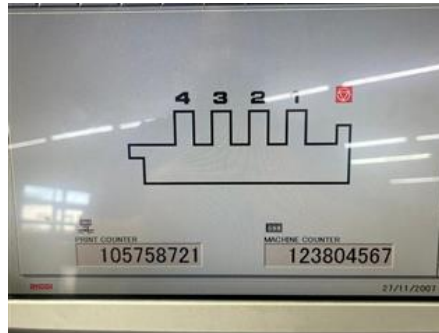

Curriculum Vitae máquinas con número de referencia: 24007

RYOBI 524 GX

OFERTA ESPECIAL

Fabricante:	RYOBI IMAGIX CO., Tokyo, Japan
Año de producción:	2008
Número de colores:	4
Max. formato:	520x375 mm (20,5"x14,8") aprox. B3
Máx. velocidad:	15000 vueltas por hora
Calculadora:	106 mil. impresiones

Más detalles:
Ryobimatic de alcohol mojado
Technotrans refrigeración y circulación
no tiene volteador
bajo salida
PCS - H tinteros y registros mando a distancia
semi Autoplate RPC semiautomático carga de planchas
de cilindros de tintas, de relieve de offset lavado automático
pulverizador

Accesibilidad: inmediatamente

Motivo de venta: reducción de producción

Estado técnico de la máquina: en servicio, estado
corresponde al uso y
años de producción, bien
mantenida
se puede ver en la
producción

Advertencia: La evaluación del estado
de la máquina
mencionada en el CV
fue obtenida o bien de
su último operador o
bien se basa en la
revisión personal de
nuestro empleado con el
fin de ofrecerle el
máximo de
informaciones.
Para su mayor
seguridad le
recomendamos una
visita personal o
evaluación de un
mecánico independiente.
No le podemos ofrecer
ningunas garantías para
esta máquina.