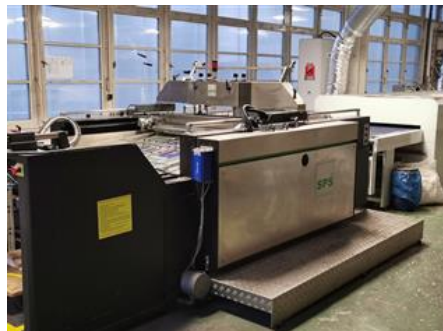

Curriculum Vitae máquinas con número de referencia: 22038

SPS VITESSA XP 2 + AEROTERM

OFERTA ESPECIAL

Fabricante:	SPS® TechnoScreen GmbH, Wuppertal, Germany	Más detalles:
Año de producción:	2008	
Número de colores:	1	
Max. formato:	750x1060 mm (29,5"x41,7") aprox. B1	
Calculadora:	4 mil. impresiones	