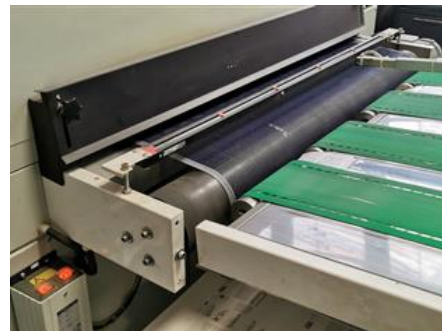

Curriculum Vitae máquinas con número de referencia: 22038

SPS VITESSA XP 2 + AEROTERM

OFERTA ESPECIAL

Fabricante:	SPS® TechnoScreen GmbH, Wuppertal, Germany	Más detalles:
Año de producción:	2008	
Número de colores:	1	
Max. formato:	750x1060 mm (29,5"x41,7") aprox. B1	
Calculadora:	4 mil. impresiones	