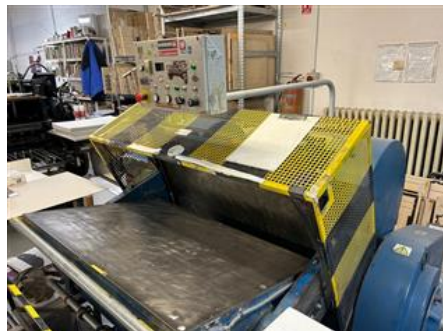

Curriculum Vitae máquinas con número de referencia: 23501

STRATI N 2 / 41

OFERTA ESPECIAL

Fabricante: Strati spol. s r.o. - Praha, Czech Republic
Año de producción: 2007
Máx. tamaño/anchura: 1040x720 mm (40,9"x28,3")