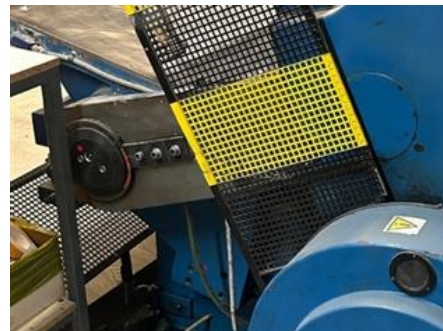

Curriculum Vitae máquinas con número de referencia: 23501

STRATI N 2 / 41

OFERTA ESPECIAL

Fabricante: Strati spol. s r.o. - Praha, Czech Republic
Año de producción: 2007
Máx. tamaño/anchura: 1040x720 mm (40,9"x28,3")