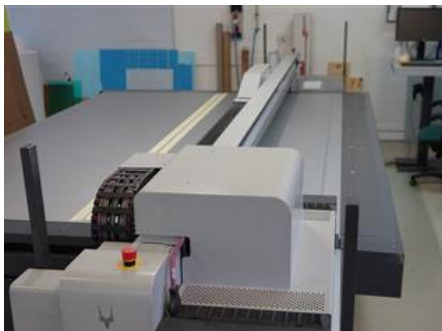

## SWISS Q PRINT NYALA 2

<b>Fabricante:</b>	swissQprint, Schützenwiese 8, CH-9451 Kriessem, Switzerland	<b>Más detalles:</b>
<b>Año de producción:</b>	2017	
<b>Número de colores:</b>	6	
<b>Max. formato:</b>	2030x3200 mm (79,9"x126,0")	