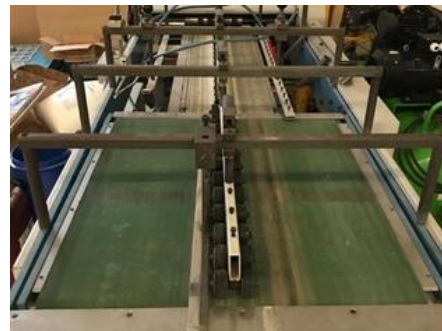

## FIDIA COMBI DORA

Машина для склеивания коробок

### СПЕЦИАЛЬНОЕ ПРЕДЛОЖЕНИЕ

Год производства: примерно 2000  
Мах. Формат/ширина: 520x840 мм(20,5"x33,1")

**Дополнительное описание:**  
3-точечное приклеивание термоклеем Robatech  
дополнительный в торая секция  
приемка