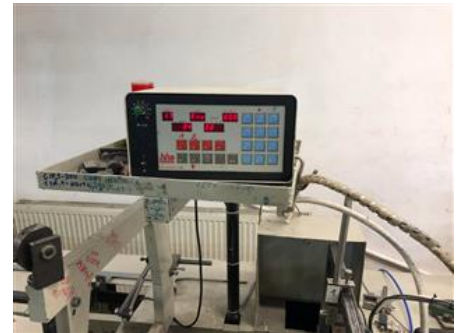

Curriculum Vitae машины с регистрационным номером: 23549

JAGENBERG DIANA 105 - 2

Машина для склеивания коробок

Производитель: Jagenberg AG, Krefeld, Germany
Год производства: 1991
Мах. Формат/ширина: 900x1050 мм(35,4"x41,3")