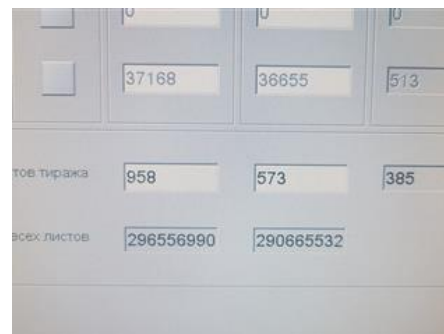

Curriculum Vitae машины с регистрационным номером: 19032

KBA RAPIDA 105 - 7 + L ALV2 CX Машина для листовой офсетной печати

СПЕЦИАЛЬНОЕ ПРЕДЛОЖЕНИЕ

Производитель:	KBA CCE GmbH, Radebeul, Germany
Год производства:	2008
Количество цветов:	7 + лакирование дисперсионный (Haris & Bruno)
Мах. формат:	720x1050 мм28,3"x41,3") около B1
Мах. скорость:	18000 оборотов в час
Счетчик:	296 млн. оттисков

Дополнительное описание:
Alcolor алкогольное увлажнение
Baldwin охлаждение и циркуляция
не имеет поворотного устройства
высокая удлиненная приемка
Ergotronic Professional красочными зонами и регистрами привошки
дистанционное управление
автоматическое смена форм
красящих валков, цилиндров, офсетных чехлов автоматическая смывка
WariDry инфракрасная сушка

Доступность: немедленно

Причина продажи: покупка нового
оборудования

**Техническое состояние
машины:** отличное состояние,
регулярно проводилась
профилактика, износ
пропорционален его
возрасту.
постоянно в
производстве

Предупреждение: Состояние машины,
указанной в резюме,
было получено от
последнего
пользователя или на
основе осмотра нашим
сотрудником, чтобы мы
могли предоставить
Вам как можно больше
информации.
Для Вашей большей
уверенности мы
рекомендуем Ваш
собственный осмотр
или оценку
независимым
механиком. Мы не
можем предоставить