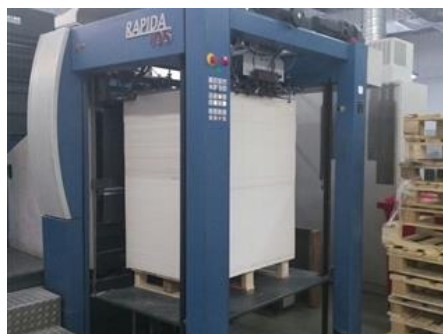

Curriculum Vitae машины с регистрационным номером: 19032

KBA RAPIDA 105 - 7 + L ALV2 CX Машина для листовой офсетной печати

СПЕЦИАЛЬНОЕ ПРЕДЛОЖЕНИЕ

Производитель:	KBA CCE GmbH, Radebeul, Germany
Год производства:	2008
Количество цветов:	7 + лакирование дисперсионный (Haris & Bruno)
Мах. формат:	720x1050 мм(28,3"x41,3") около B1
Мах. скорость:	18000 оборотов в час
Счетчик:	296 млн. оттисков

Дополнительное описание:
Alcolor алкогольное увлажнение
Baldwin охлаждение и циркуляция
не имеет поворотного устройства
высокая удлиненная приемка
Ergotronic Professional красочными зонами и регистрами привошки
дистанционное управление
автоматическое смена форм
красящих валков, цилиндров, офсетных чехлов автоматическая смявка
WariDry инфракрасная сушка