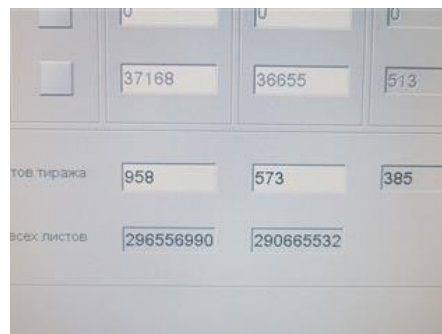

Curriculum Vitae машины с регистрационным номером: 19032

KBA RAPIDA 105 - 7 + L ALV2 CX Машина для листовой офсетной печати

СПЕЦИАЛЬНОЕ ПРЕДЛОЖЕНИЕ

Производитель:	KBA CCE GmbH, Radebeul, Germany
Год производства:	2008
Количество цветов:	7 + лакирование дисперсионный (Haris & Bruno)
Мах. формат:	720x1050 мм(28,3"x41,3") около B1
Мах. скорость:	18000 оборотов в час
Счетчик:	296 млн. оттисков