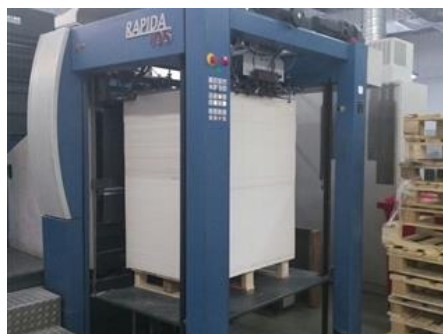

## Curriculum Vitae машины с регистрационным номером: 19032

## KBA RAPIDA 105 - 7 + L ALV2 CX Машина для листовой офсетной печати

### СПЕЦИАЛЬНОЕ ПРЕДЛОЖЕНИЕ

Производитель:	KBA CCE GmbH, Radebeul, Germany
Год производства:	2008
Количество цветов:	7 + лакирование дисперсионный (Haris & Bruno )
Мах. формат:	720x1050 мм28,3"x41,3") около B1
Мах. скорость:	18000 оборотов в час
Счетчик:	296 млн. оттисков