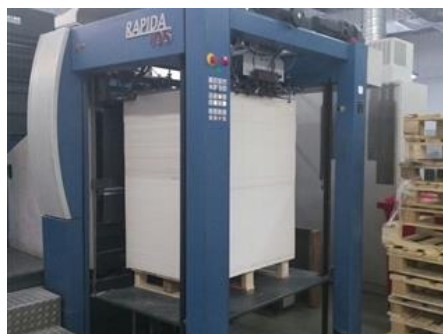

Curriculum Vitae машины с регистрационным номером: 19032

KBA RAPIDA 105 - 7 + L ALV2 CX Машина для листовой офсетной печати

СПЕЦИАЛЬНОЕ ПРЕДЛОЖЕНИЕ

Производитель:	KBA CCE GmbH, Radebeul, Germany
Год производства:	2008
Количество цветов:	7 + лакирование дисперсионный (Haris & Bruno)
Мах. формат:	720x1050 мм(28,3"x41,3") около B1
Мах. скорость:	18000 оборотов в час
Счетчик:	296 млн. оттисков

Дополнительное описание:
Alcolor алкогольное увлажнение
Baldwin охлаждение и циркуляция
не имеет поворотного устройства
высокая удлиненная приемка
Ergotronic Professional красочными зонами и регистрами привошки
дистанционное управление
автоматическое смена форм
красящих валков, цилиндров, офсетных чехлов автоматическая смывка
WariDry инфракрасная сушка