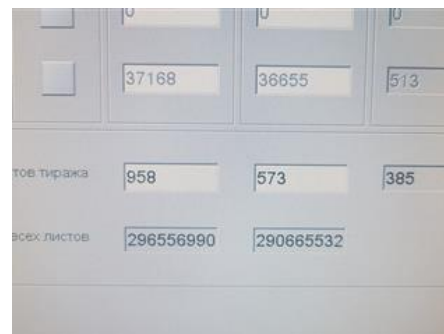

Curriculum Vitae машины с регистрационным номером: 19032

KBA RAPIDA 105 - 7 + L ALV2 CX Машина для листовой офсетной печати

СПЕЦИАЛЬНОЕ ПРЕДЛОЖЕНИЕ

Производитель:	KBA CCE GmbH, Radebeul, Germany
Год производства:	2008
Количество цветов:	7 + лакирование дисперсионный (Haris & Bruno)
Мах. формат:	720x1050 мм(28,3"x41,3") около B1
Мах. скорость:	18000 оборотов в час
Счетчик:	296 млн. оттисков