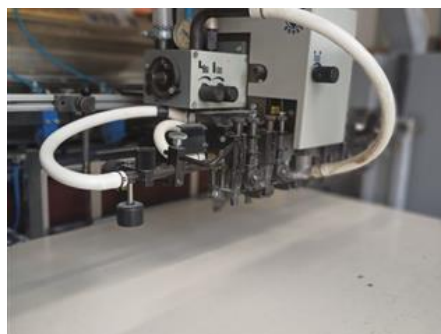

Curriculum Vitae машины с регистрационным номером: 23531

KOMFI SAGITA Ламинатор

СПЕЦИАЛЬНОЕ ПРЕДЛОЖЕНИЕ

Производитель: KOMFI spol. s r.o.,
Dvořákova 1001, 563 01
Lanškroun
Год производства: 2007
Max. Формат/ширина: 760x1020 мм(29,9"x40,2")
Счетчик: 11 млн. отпсков