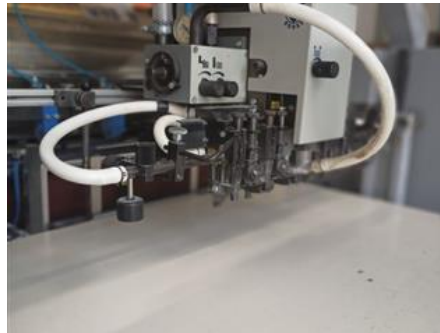

Curriculum Vitae машины с регистрационным номером: 23531

KOMFI SAGITA Ламинатор

СПЕЦИАЛЬНОЕ ПРЕДЛОЖЕНИЕ

Производитель: KOMFI spol. s r.o.,
Dvořákova 1001, 563 01
Lanškroun
Год производства: 2007
Max. Формат/ширина: 760x1020 мм(29,9"x40,2")
Счетчик: 11 млн. отпсков