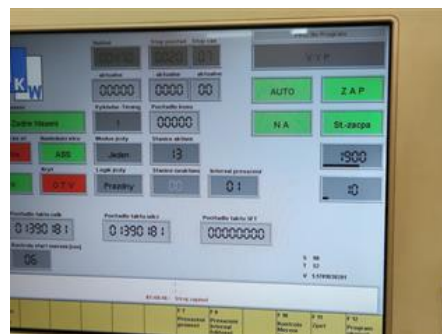

Curriculum Vitae машины с регистрационным номером: 24531

MKW 30/UT13/GS/AW/AS CH Листоподборка вертикальная

Производитель: MKW Graphische Maschinen GmbH, Am Weiher, D-56766 Ulmen, Germany
Год производства: 2001
Счетчик: 1 млн. оборотов

Дополнительное описание:

Доступность: немедленно

Причина продажи: продажа излишков оборудования

Техническое состояние машины: функционирующая, износ пропорционально своему возрасту, проводится регулярная профилактика можно увидеть в работе

Предупреждение: Состояние машины, указанной в резюме, было получено от последнего пользователя или на основе осмотра нашим сотрудником, чтобы мы могли предоставить Вам как можно больше информации. Для Вашей большей уверенности мы рекомендуем Ваш собственный осмотр или оценку независимым механиком. Мы не можем предоставить вам гарантию на машину.