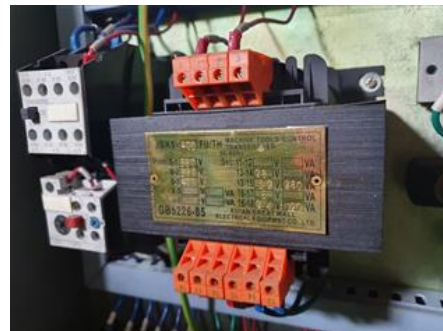

Curriculum Vitae машины с регистрационным номером: 21525

ML 1040 Пресс с ручной подачей

Производитель: Zhejiang Huayue Packing Machinery Co. Ltd.No.2, Yumeng Road Of Ruian Economic Development Zone, Zhejiang 325200, China

Год производства: примерно 2004
Мах. Формат/ширина: 1040x720 мм(40,9"x28,3")

Дополнительное описание:
ручная загрузка
16 ударов / мин.

Доступность: немедленно

Опыт работы: вьсек картона, гофрокартона, пластика, кожи