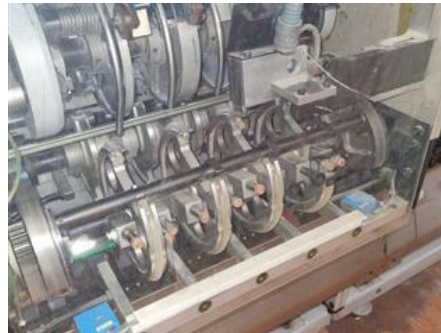

Curriculum Vitae машины с регистрационным номером: 23533

MÜLLER MARTINI 310 Листоподборочная и швейная линия

СПЕЦИАЛЬНОЕ ПРЕДЛОЖЕНИЕ

Производитель: Müller Martini AG, Zofingen, Switzerland
Год производства: 1996