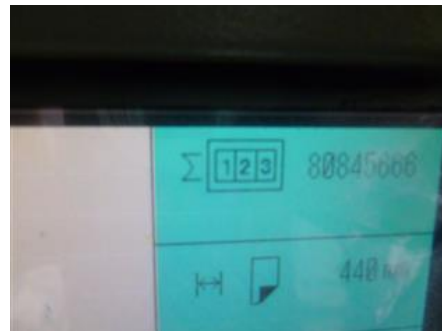

## POLLY PRESTIGE 474 Машина для листовой офсетной печати

Производитель:	Polly - DST Grafitec s.r.o., Dobruska, Czech Republic
Год производства:	2002
Количество цветов:	4
Мах. формат:	520x740 мм(20,5"x29,1") около B2
Мах. скорость:	10000 оборотов в час
Счетчик:	80 млн. оттисков