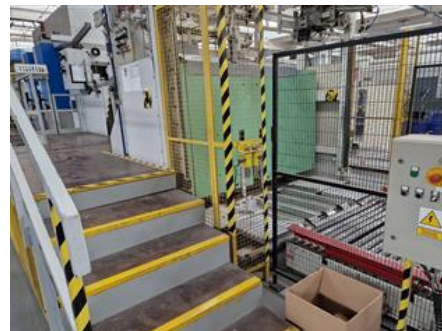

Curriculum Vitae машины с регистрационным номером: 23530

RODA FEEDER 065

Автоматическая машина для вырубki

СПЕЦИАЛЬНОЕ ПРЕДЛОЖЕНИЕ

Год производства: 1990
Мах. Формат/ширина: 1100x1650 мм(43,3"x65,0")

Дополнительное описание: