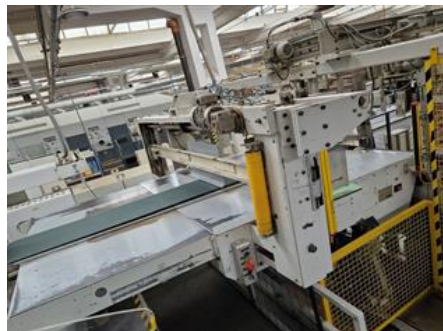

Curriculum Vitae машины с регистрационным номером: 23530

RODA FEEDER 065

Автоматическая машина для вырубki

СПЕЦИАЛЬНОЕ ПРЕДЛОЖЕНИЕ

Год производства: 1990
Мах. Формат/ширина: 1100x1650 мм(43,3"x65,0")

Дополнительное описание: