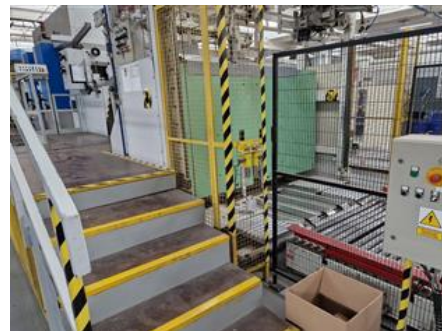

## RODA FEEDER 065

Автоматическая машина для вырубки

### СПЕЦИАЛЬНОЕ ПРЕДЛОЖЕНИЕ

Год производства: 1990  
Мах. Формат/ширина: 1100x1650 мм(43,3"x65,0")

Дополнительное описание:

Доступность: немедленно

Причина продажи: сокращение производства

**Техническое состояние машины:** функционирующая, износ пропорционально своему возрасту, проводится регулярная профилактика можно увидеть в работе