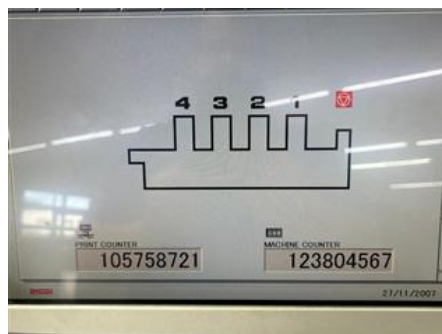

Curriculum Vitae машины с регистрационным номером: 24007

RYOBI 524 GX

Машина для листовой офсетной печати

СПЕЦИАЛЬНОЕ ПРЕДЛОЖЕНИЕ

Производитель:	RYOBI IMAGIX CO., Tokyo, Japan
Год производства:	2008
Количество цветов:	4
Мах. формат:	520x375 мм(20,5"x14,8") около B3
Мах. скорость:	15000 оборотов в час
Счетчик:	106 млн. оттисков

Дополнительное описание:
Ryobimatic алкогольное увлажнение
Technotrans охлаждение и циркуляция
не имеет поворотного устройства
низкая приемка
PCS - Н красочными зонами и регистрами приводеи дистанционное управление
semi Autoplate RPC полуавтоматическое смена форм
красящих валликов, офсетных чехлов автоматическая смывка
распылитель порошка

Доступность: немедленно

Причина продажи: сокращение производства

Техническое состояние машины: функционирующая, износ пропорционально своему возрасту, проводится регулярная профилактика можно увидеть в работе

Предупреждение: Состояние машины, указанной в резюме, было получено от последнего пользователя или на основе осмотра нашим сотрудником, чтобы мы могли предоставить Вам как можно больше информации. Для Вашей большей уверенности мы рекомендуем Ваш собственный осмотр или оценку независимым механиком. Мы не можем предоставить вам гарантию на машину.