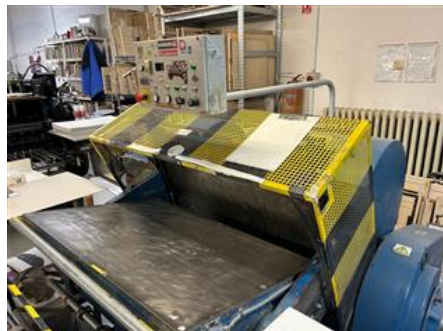

Curriculum Vitae машины с регистрационным номером: 23501

STRATI N 2 / 41

Оборудование для высечки

СПЕЦИАЛЬНОЕ ПРЕДЛОЖЕНИЕ

Производитель: Strati spol. s r.o. - Praha, Czech Republic
Год производства: 2007
Мах. Формат/ширина: 1040x720 мм(40,9"x28,3")

Дополнительное описание:
производительная скорость 20 шт/мин

Доступность: немедленно

Причина продажи: покупка нового оборудования

Техническое состояние машины: функционирующая, износ пропорционально своему возрасту, проводится регулярная профилактика демонтированная и складированная

Предупреждение: Состояние машины, указанной в резюме, было получено от последнего пользователя или на основе осмотра нашим сотрудником, чтобы мы могли предоставить Вам как можно больше информации. Для Вашей большей уверенности мы рекомендуем Ваш собственный осмотр или оценку независимым механиком. Мы не можем предоставить вам гарантию на машину.