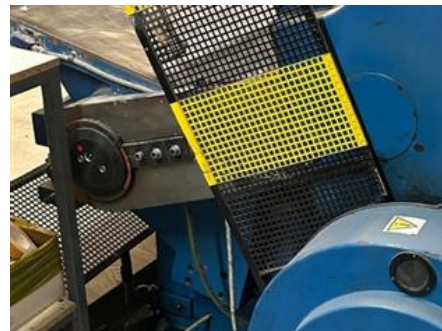

Curriculum Vitae машины с регистрационным номером: 23501

STRATI N 2 / 41

Оборудование для высечки

СПЕЦИАЛЬНОЕ ПРЕДЛОЖЕНИЕ

Производитель: Strati spol. s r.o. - Praha, Czech Republic
Год производства: 2007
Мах. Формат/ширина: 1040x720 мм(40,9"x28,3")

Дополнительное описание:
производительная скорость 20 шт/мин

Доступность: немедленно

Причина продажи: покупка нового оборудования

Техническое состояние машины: функционирующая, износ пропорционально своему возрасту, проводится регулярная профилактика демонтированная и складированная

Предупреждение: Состояние машины, указанной в резюме, было получено от последнего пользователя или на основе осмотра нашим сотрудником, чтобы мы могли предоставить Вам как можно больше информации. Для Вашей большей уверенности мы рекомендуем Ваш собственный осмотр или оценку независимым механиком. Мы не можем предоставить вам гарантию на машину.