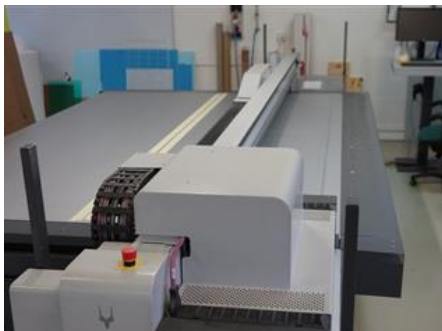

Curriculum Vitae машины с регистрационным номером: 21045

SWISS Q PRINT NYALA 2

Цифровая печатная машина

Производитель: swissQprint, Schützenwiese
8, CH-9451 Kriessem,
Switzerland

Год производства: 2017

Количество цветов: 6

Мак. формат: 2030x3200 мм(79,9"x126,0")

Доступность: немедленно

Причина продажи: сокращение
производства

**Техническое состояние
машины:** отличное состояние,
регулярно проводилась
профилактика
постоянно в
производстве

Предупреждение: Состояние машины,
указанной в резюме,
было получено от
последнего
пользователя или на
основе осмотра нашим
сотрудником, чтобы мы
могли предоставить
Вам как можно больше
информации.
Для Вашей большей
уверенности мы
рекомендуем Ваш
собственный осмотр
или оценку
независимым
механиком. Мы не
можем предоставить
вам гарантию на
машину.

Дополнительное описание:

пьезоэлектрическая струйная технология DOD
разрешение 360 dpi - 1080 dpi
2 встроенные ультрафиолетовые лампы
2 ряда печатающих головок CMYK, LM, LC, V1, V2, W
12 печатающих головок KM1024i
макс. область печати 3200 x 2030 мм
макс. толщина 50 мм
макс. производительность печати 206 м² / ч
Caldera Grad RIP + V10
компьютер Caldera с ОС Linux
рабочая станция с ПК и монитором
операционное программное обеспечение Amber и rtView