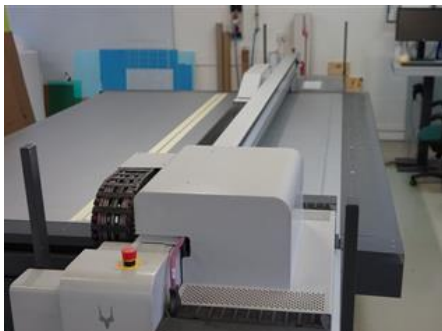

Curriculum Vitae машины с регистрационным номером: 21045

SWISS Q PRINT NYALA 2

Цифровая печатная машина

Производитель: swissQprint, Schützenwiese
8, CH-9451 Kriessem,
Switzerland

Год производства: 2017

Количество цветов: 6

Мак. формат: 2030x3200 мм(79,9"x126,0")

Доступность: немедленно

Причина продажи: сокращение
производства

**Техническое состояние
машины:** отличное состояние,
регулярно проводилась
профилактика
постоянно в
производстве

Предупреждение: Состояние машины,
указанной в резюме,
было получено от
последнего
пользователя или на
основе осмотра нашим
сотрудником, чтобы мы
могли предоставить
Вам как можно больше
информации.
Для Вашей большей
уверенности мы
рекомендуем Ваш
собственный осмотр
или оценку
независимым
механиком. Мы не
можем предоставить
вам гарантию на
машину.

Дополнительное описание:
пьезоэлектрическая струйная технология DOD
разрешение 360 dpi - 1080 dpi
2 встроенные ультрафиолетовые лампы
2 ряда печатающих головок CMYK, LM, LC, V1, V2, W
12 печатающих головок KM1024i
макс. область печати 3200 x 2030 мм
макс. толщина 50 мм
макс. производительность печати 206 м² / ч
Caldera Grad RIP + V10
компьютер Caldera с ОС Linux
рабочая станция с ПК и монитором
операционное программное обеспечение Amber и rtView