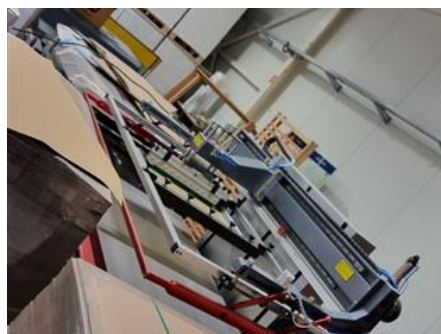

Curriculum Vitae numer referencyjny maszyny: 24017

3/4 AUTOMATIC SCREEN PRESS

Maszyna do sitodruku

OFERTA SPECJALNA

Rok produkcji : 2019
Ilość kolorów: 1
Format max.: 800x1200 x mm (31,5 "x 47,2")

Opis dodatkowy:

Dostępność: natychmiast

Powód sprzedaży: sprzedaż zbędnego sprzętu

Stan techniczny maszyny: praktycznie jak nowa zdemontowana, na magazynie, po uzgodnieniu można uruchomić

Uwaga: Opis stanu maszyny umieszczony w CV został opracowany na podstawie informacji uzyskanych od ostatniego właściciela lub użytkownika maszyny lub w czasie przeglądu dokonanego przez naszego pracownika, tak abyśmy mogli dostarczyć Państwu jak najwięcej informacji. Dla Państwa bezpieczeństwa polecamy samodzielny przegląd maszyny lub ocenę dokonaną przez niezależnego mechanika. Na maszyny i urządzenie nie udzielamy żadnych gwarancji.