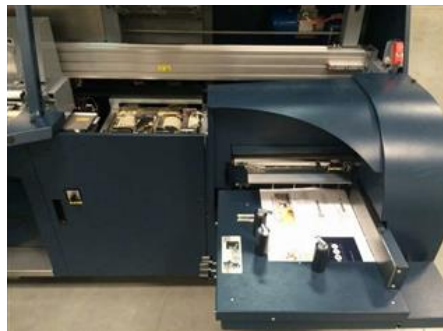

Curriculum Vitae numer referencyjny maszyny: 17560**C.P. BOURG BB 3002**
Oklejarka

Producent: C.P. Bourg, Ottignies, Belgium (BDF)
Rok produkcji : 2006
Max. Format / szerokość: 320x385 x mm (12,6 "x 15,2")

Dostępność: natychmiast

Doświadczenie zawodowe: do gramatura okładki od 80 do 300 g/m²

Powód sprzedaży: zakup nowej maszyny

Stan techniczny maszyny: stan bardzo dobry, zadbane, zużyte proporcjonalnie do wieku zdemontowana, na magazynie, po uzgodnieniu można uruchomić

Opis dodatkowy:
oklejarka jedno kieszeniowa
hotmelt
manulane nakładanie
boczne nakładanie kleju
stacja na okładki
ssawkowe nakładanie okładek
możliwość zapisywania zamówień
grubość stosu od 1 do 60 mm
min. format okładki 100 x 200 mm
max. format okładki 395 x 710 mm
min. szerokość okładki arkusze
max. szerokość okładki mm