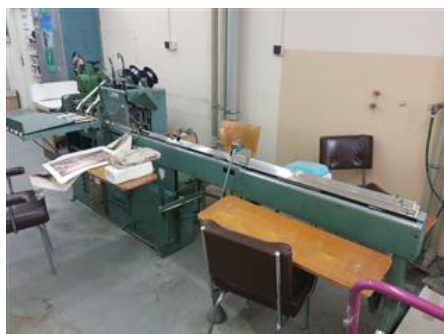

## CAMCO AUTO STITCHER 1050

#### Opis dodatkowy:

3 ręczne stacje podające  
2 głowice szyjące  
wykładak łuskowe

**Stan techniczny maszyny:** funkcjonalny, stanem i zużyciem odpowiadający wiekowi, utrzymany można zobaczyć w produkcji