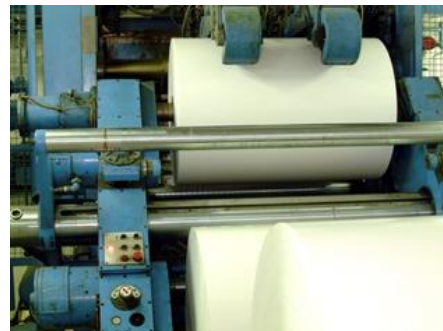

Curriculum Vitae numer referencyjny maszyny: X 11622**CERUTTI MODEL 125R/S**
Maszyna rotograviurowa**OFERTA SPECJALNA**

Rok produkcji :	1989
Ilość kolorów:	5
Max. szerokość roli:	1400 mm
Obwód cylindra formowego:	1120 mm
Cut-off:	560 mm
Ilość Znaków:	2
Max. prędkość:	42000 obrotów na godziny