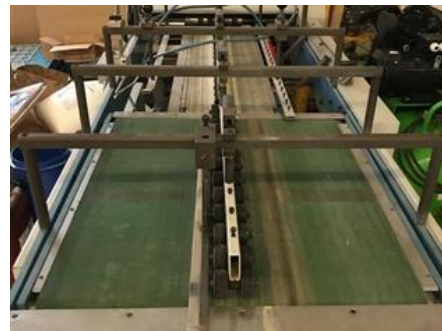

Curriculum Vitae numer referencyjny maszyny: 21507

FIDIA COMBI DORA

Oklejarka do kartonów

OFERTA SPECJALNA

Rok produkcji : około 2000
Max. Format / szerokość: 520x840 x mm (20,5 "x 33,1")

Opis dodatkowy:
klejenie 3-punktowe hot-melt
dodatkowa druga sekcja
wyładacz

Dostępność: natychmiast

Doświadczenie zawodowe: koperty, CD / DVD,
okładki książek,
kartoniki, opakowania
na karty kredytowe lub
karty członkowskie

Powód sprzedaży: sprzedaż zbędnego
sprzętu

Stan techniczny maszyny: stan bardzo dobry,
zadbany, zużyty
proporcjonalnie do wieku
nie wykorzystywany w
produkcji ale podłączony