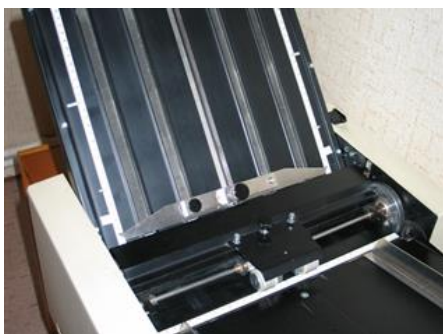

### FKS 3500 Falcerka

Rok produkcji : 1996

Opis dodatkowy:  
2 łamy równoległe

Dostępność: natychmiast

Powód sprzedaży: sprzedaż zbędnego sprzętu

Stan techniczny maszyny: dobry stan, w pełni funkcjonalny można zobaczyć w produkcji