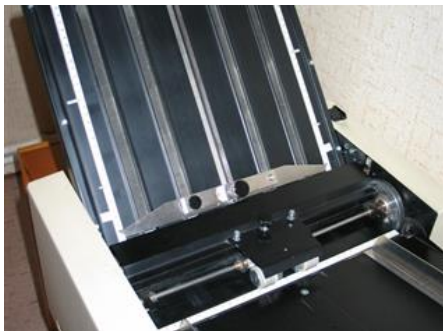

Curriculum Vitae numer referencyjny maszyny: x 11511

FKS 3500 Falcerka

Rok produkcji : 1996

Opis dodatkowy:
2 łamy równoległe

Dostępność: natychmiast

Powód sprzedaży: sprzedaż zbędnego sprzętu

Stan techniczny maszyny: dobry stan, w pełni funkcjonalny można zobaczyć w produkcji