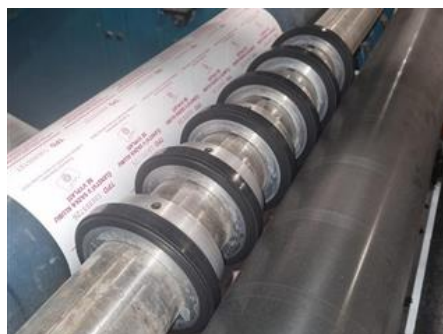

Curriculum Vitae numer referencyjny maszyny: 23556

FUMAGALLI TRLA 1RC 1100

Krajarka wzdłużna

OFERTA SPECJALNA

Rok produkcji : 2015
Max. Format / szerokość: 1100 mm (43,3")

Opis dodatkowy:

Dostępność: natychmiast