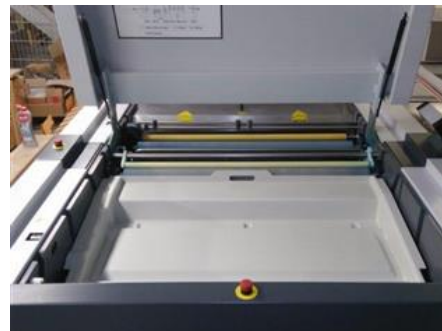

Curriculum Vitae numer referencyjny maszyny: R 17501

GLUNZ & JENSEN HDX 85

Automat wywołujący

Producent:	Glunz & Jensen A/S, Ringsted, Denmark
Rok produkcji :	2011
Max. Format / szerokość:	285x850 x mm (11,2 "x 33,5")
Licznik:	231106 arkuszy

Opis dodatkowy:
technologia termograficzna
grubość matryc 0,15 - 0,4 mm
prędkość 50 - 220 cm/min

Dostępność: natychmiast

Stan techniczny maszyny: funkcjonalny, stanem i zużyciem odpowiadający wiekowi, utrzymany niewykorzystywany w produkcji