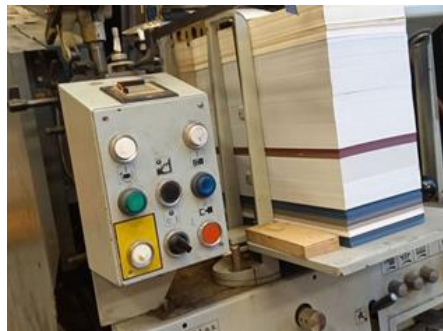

**Curriculum Vitae numer referencyjny maszyny: 22039****GRAFOPRESS GPF**  
**Typograficzna maszyna**

**Producent:** Grafostroj a.s., Cvikov,  
Czech Republic  
**Rok produkcji :** 1994  
**Ilość kolorów:** 1  
**Format max.:** 260x380 mm (10,2 "x 15,0")  
ok. B4