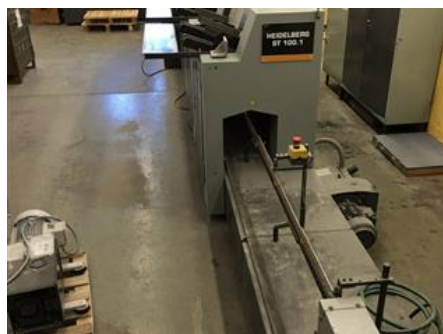

Curriculum Vitae numer referencyjny maszyny: 18548

HEIDELBERG STITCHMASTER ST 100 1

Linia zbierająco-szyjąca

Producent:	Heidelberg Druckmaschinen A.G., Germany	Opis dodatkowy: 3 podwójne wertykalne podajniki - 6 stacji 2 ręczne stacje nakładające stacja kopertowa 2 głowice szyjące Hohner na płaskie szywki 2 głowice szyjące na oka trójnóż max. 305 x 349 mm pompa próżniowa zdalne sterowanie
Rok produkcji :	2001	
Max. Format / szerokość:	311x355 x mm (12,2 "x 14,0")	
Dostępność:	natychmiast	
Powód sprzedaży:	sprzedaż zbędnego sprzętu	

Stan techniczny maszyny: stan bardzo dobry, zadbane, zużyte proporcjonalnie do wieku zdemontowana, na magazynie, po uzgodnieniu można uruchomić

Uwaga: Opis stanu maszyny umieszczony w CV został opracowany na podstawie informacji uzyskanych od ostatniego właściciela lub użytkownika maszyny lub w czasie przeglądu dokonanego przez naszego pracownika, tak abyśmy mogli dostarczyć Państwu jak najwięcej informacji. Dla Państwa bezpieczeństwa polecamy samodzielny przegląd maszyny lub ocenę dokonaną przez niezależnego mechanika. Na maszyny i urządzenie nie udzielamy żadnych gwarancji.