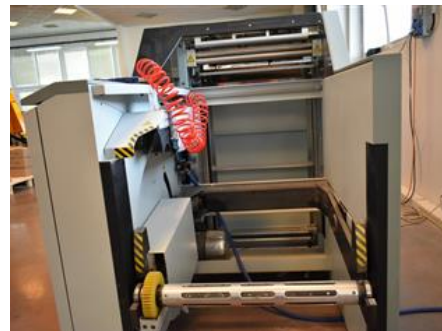

## Curriculum Vitae numer referencyjny maszyny: 17604

## HUNKELER CS 4 - W Krajarka z roli na arkusze

**Producent:** Hunkeler AG, 4806 Wikon, Switzerland  
**Rok produkcji :** 1999  
**Max. Format / szerokość:** 520 mm (20,5")

**Dostępność:** natychmiast

**Doświadczenie zawodowe:** papier od 50 do 150 g/m<sup>2</sup>

**Opis dodatkowy:**  
odwijacz UW 4  
rok produkcji 2001  
max. średnica roli 1200 mm  
max. szerokość roli 520,5 mm  
min. szerokość roli 139,7 mm  
max. prędkość 90 m/min  
urządzenie tnące CS 4 W  
2 noże wzdłużne  
jeden nóż rotacyjny poprzeczny  
stosowacz LS 4  
rok produkcji 2002  
max. wysokość stosu 250 mm  
pas transportowy 2000 mm  
szerokość pasu 570 mm