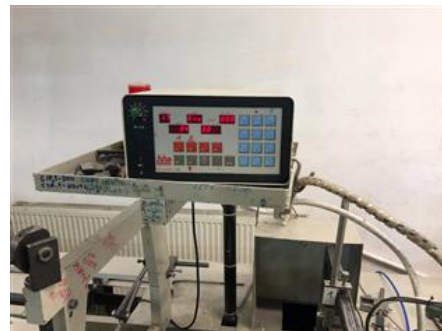

## Curriculum Vitae numer referencyjny maszyny: 23549

### Oklejarka do kartonów

**Producent:** Jagenberg AG, Krefeld, Germany  
**Rok produkcji :** 1991  
**Max. Format / szerokość:** 900x1050 x mm (35,4 "x 41,3")

**Opis dodatkowy:**

**Dostępność:** natychmiast