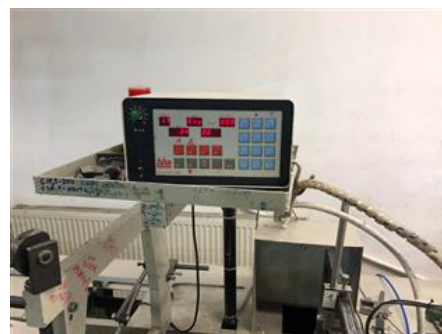

**Curriculum Vitae numer referencyjny maszyny: 23549**

### Oklejarka do kartonów

**OFERTA SPECJALNA**

**Producent:** Jagenberg AG, Krefeld, Germany  
**Rok produkcji :** 1991  
**Max. Format / szerokość:** 900x1050 x mm (35,4 "x 41,3")

**Opis dodatkowy:**

**Dostępność:** natychmiast