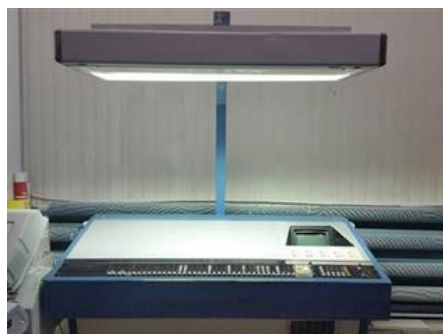

## KBA RAPIDA 104-5 Maszyna offsetowa arkuszowa

### OFERTA SPECJALNA

<b>Producent:</b>	KBA CCE GmbH, Radebeul, Germany
<b>Rok produkcji :</b>	1990
<b>Ilość kolorów:</b>	5
<b>Format max.:</b>	710x1020 mm (28,0 "x 40,2") ok. B1
<b>Max. prędkość:</b>	15000 obrotów na godziny
<b>Licznik:</b>	90 mln wydruków

**Opis dodatkowy:**  
alkoholowe nawilżanie  
Chłodzenie i cyrkulacje Baldwin  
urządzenie nie odwracając  
wysokie wykładanie  
Zdalne Sterowanie kałamarzy i registrzów Colortronic  
półautomatyczne zakładanie płyt  
proszkownica Weko  
nakładanie Spiess  
kontrola podwójnego nakładania  
cylindry o podwójnym obwodzie

**Zalety urządzenia:** gramatura drukowanego  
papieru od 50-450 g/m2