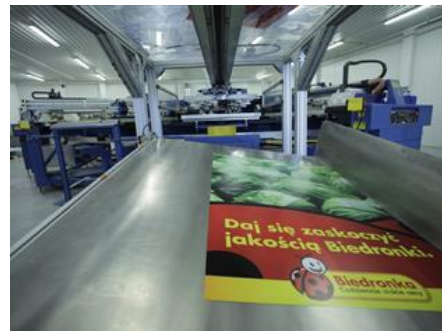

Curriculum Vitae numer referencyjny maszyny: 17020**M&R CONQUEST 2538****Maszyna do sitodruku****OFERTA SPECJALNA**

Producent:	M & R Companies, 440 Medinah Rd. Roselle, 60172, IL USA
Rok produkcji :	2008
Ilość kolorów:	6
Format max.:	640x970 x mm (25,2 "x 38,2")
Licznik:	565748 mln wydruków

Opis dodatkowy:
karuzela
UV farby
digitalny mikroprocesor z diagnostyką
sterowanie z pulpitu
max. format ramy 1120 x 1470 x 50 mm
system ssawkowy na wykładaniu M&R's Porter

Dostępność: natychmiast

Stan techniczny maszyny: bardzo dobry stan,
dobrze utrzymana
stałe w produkcji