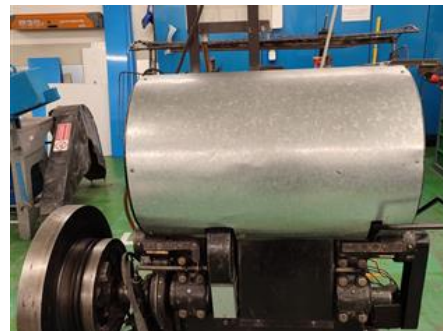

Curriculum Vitae numer referencyjny maszyny: 24503

MANSFELD

Sztancarka

OFERTA SPECJALNA

Rok produkcji : około 1975
Max. Format / szerokość: 610x860 x mm (24,0 "x 33,9")

Opis dodatkowy:

Dostępność: natychmiast