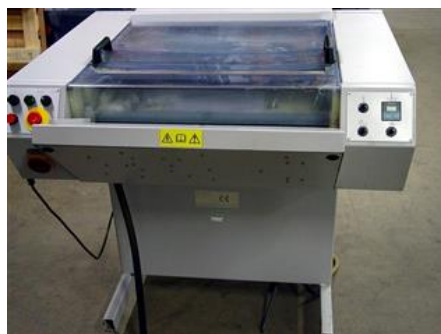

**Curriculum Vitae numer referencyjny maszyny: 15534**

## MERCURY 650

### Automat wywołujący

**Producent:** Horsell Graphic Industries Limited 8, Croxley Green Business Park, Watford

**Rok produkcji :** 1998

**Max. Format / szerokość:** 1000x650 x mm (39,4 "x 25,6")

**Opis dodatkowy:**  
automatyczny procesor dodatnich i ujemnych płyt off setowych  
wywoływanie  
plukanie  
suszenie  
regulator temperatury  
automatyczny wywołacz  
panel sterowania