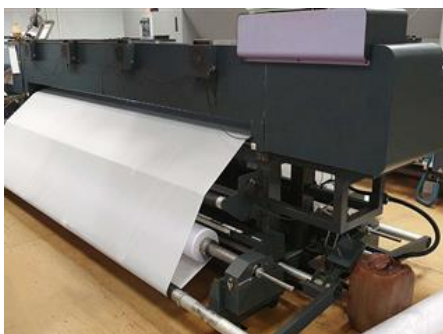

Curriculum Vitae numer referencyjny maszyny: 20030**MIMAKI JV 5 - 320 DS**
Cyfrowa maszyna drukarska

Producent: MIMAKI ENGINEERING
CO., LTD. 2182-3 Shigeno-
Otsu, Tomi-city, Nagano,
Japan

Rok produkcji : 2011

Ilość kolorów: 4

Opis dodatkowy:

Dostępność: natychmiast

Stan techniczny maszyny: bardzo dobry stan,
dobrze utrzymana
stałe w produkcji

Uwaga: Opis stanu maszyny
umieszczony w CV
został opracowany na
podstawie informacji
uzyskanych od
ostatniego właściciela
lub użytkownika
maszyny lub w czasie
przebiegu dokonane
przez naszego
pracownika, tak abyśmy
mogli dostarczyć
Państwu jak najwięcej
informacji.
Dla Państwa
bezpieczeństwa
polecamy samodzielny
przebieg maszyny lub
ocenę dokonaną przez
niezależnego mechanika.
Na maszynie i
urządzenie nie udzielamy
żadnych gwarancji.