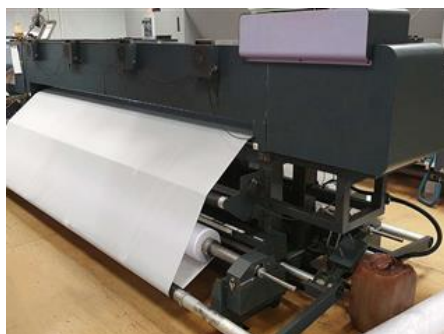

Curriculum Vitae numer referencyjny maszyny: 20030**MIMAKI JV 5 - 320 DS**
Cyfrowa maszyna drukarska

Producent: MIMAKI ENGINEERING
CO., LTD. 2182-3 Shigeno-
Otsu, Tomi-city, Nagano,
Japan

Rok produkcji : 2011

Ilość kolorów: 4

Opis dodatkowy:

Dostępność: natychmiast

Stan techniczny maszyny: bardzo dobry stan,
dobrze utrzymana
stałe w produkcji

Uwaga: Opis stanu maszyny
umieszczony w CV
został opracowany na
podstawie informacji
uzyskanych od
ostatniego właściciela
lub użytkownika
maszyny lub w czasie
przeglądu dokonanego
przez naszego
pracownika, tak abyśmy
mogli dostarczyć
Państwu jak najwięcej
informacji.
Dla Państwa
bezpieczeństwa
polecamy samodzielny
przegląd maszyny lub
ocenę dokonaną przez
niezależnego mechanika.
Na maszynie i
urządzenie nie udzielamy
żadnych gwarancji.