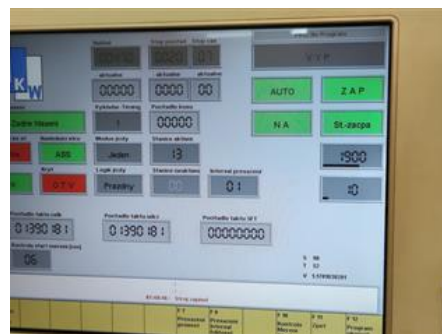

## Curriculum Vitae numer referencyjny maszyny: 24531