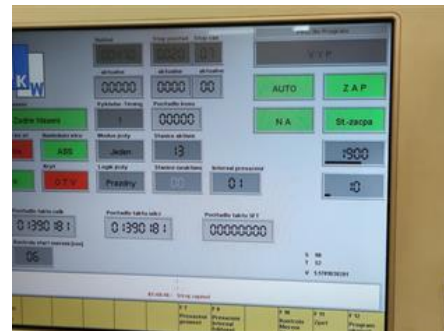

**Curriculum Vitae numer referencyjny maszyny: 24531****MKW 30/UT13/GS/AW/AS CH**  
**Maszyna zbierająca**

**Producent:** MKW Graphische  
Maschinen GmbH, Am  
Weiher, D-56766 Ulmen,  
Germany

**Rok produkcji :** 2001

**Licznik:** 1 mln. obrotów

**Opis dodatkowy:**

**Dostępność:** natychmiast

**Powód sprzedaży:** sprzedaż zbędnego  
sprzętu

**Stan techniczny maszyny:** funkcjonalny, stanem  
i zużyciem  
odpowiadający wiekowi,  
utrzymany  
można zobaczyć w  
produkcji