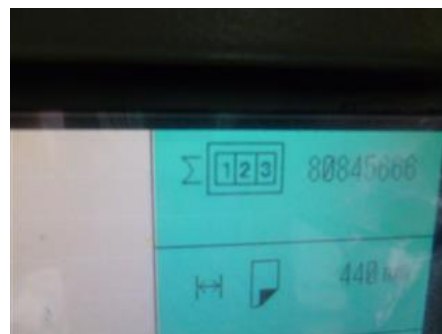

**Curriculum Vitae numer referencyjny maszyny: 16127****POLLY PRESTIGE 474**  
**Maszyna offsetowa arkuszowa**

<b>Producent:</b>	Polly - DST Grafitec s.r.o., Dobruska, Czech Republic
<b>Rok produkcji :</b>	2002
<b>Ilość kolorów:</b>	4
<b>Format max.:</b>	520x740 mm (20,5 "x 29,1") ok. B2
<b>Max. prędkość:</b>	10000 obrotów na godzinę
<b>Licznik:</b>	80 mln wydruków