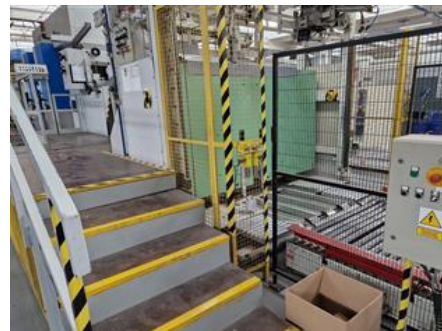

Curriculum Vitae numer referencyjny maszyny: 23530

RODA FEEDER 065

Sztancarka automatyczna

OFERTA SPECJALNA

Rok produkcji : 1990
Max. Format / szerokość: 1100x1650 x mm (43,3 "x
65,0")

Opis dodatkowy:

Dostępność: natychmiast

Powód sprzedaży: ograniczenie produkcji

Stan techniczny maszyny: funkcjonalny, stanem i zużyciem odpowiadający wiekowi, utrzymany można zobaczyć w produkcji

Uwaga: Opis stanu maszyny umieszczony w CV został opracowany na podstawie informacji uzyskanych od ostatniego właściciela lub użytkownika maszyny lub w czasie przeglądu dokonane przez naszego pracownika, tak abyśmy mogli dostarczyć Państwu jak najwięcej informacji. Dla Państwa bezpieczeństwa polecamy samodzielny przegląd maszyny lub ocenę dokonaną przez niezależnego mechanika. Na maszyny i urządzenie nie udzielamy żadnych gwarancji.