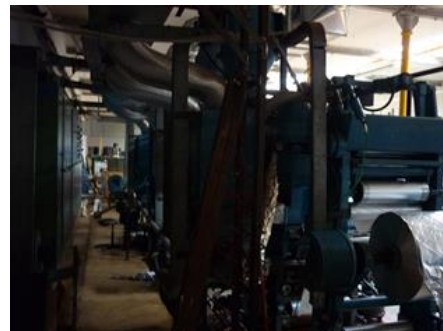

Curriculum Vitae numer referencyjny maszyny: 14088

ROTOMECC COMMESSA

Maszyna rotograwiurowa

OFERTA SPECJALNA

Producent:	Elettromeccanica Poletti Snc Di Poletti E C.Via Cesare Battisti, Borgomanero Novara, Italia
Rok produkcji :	1968
Ilość kolorów:	5
Max. szerokość roli:	520 mm

Dostępność: natychmiast

Powód sprzedaży: likwidacja firmy

Opis dodatkowy:
dwuramienny odwijania
za pierwszy jednostki rewersie - jest możliwe dwustronna lakiery
suszenia elektryczny 160 ° C
kolorowe lakierownie NC
temolakiery do zgrzewania - serów, czekolady
suszenie gorącym powietrzem druku - woda/powietrze 90°C
jednostki napędowe za pomocą wałów przegubowych
prędkość druku 150 m / min
szybkość lakierowania 70 m / min
szerokość min 200 mm
dwuramienny nawijania - non-stop

Stan techniczny maszyny: funkcjonalny, stanem i zużył ciem odpowiadający wiekowi, utrzymany można zobaczyć w produkcji

przeprowadzone remonty: wymieniona łożysk naprawa i uszczelnienie przekładni zarte cylinder wymiana wentylacji

Uwaga: Opis stanu maszyny umieszczony w CV został opracowany na podstawie informacji uzyskanych od ostatniego właściciela lub użytkownika maszyny lub w czasie przeglądu dokonanego przez naszego pracownika, tak abyśmy mogli dostarczyć Państwu jak najwięcej informacji. Dla Państwa bezpieczeństwa polecamy samodzielny