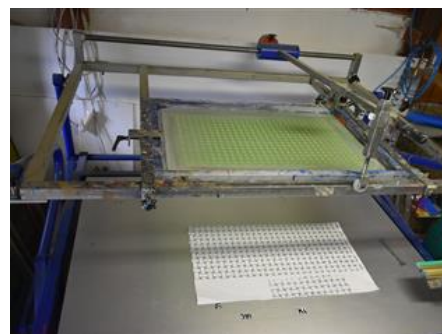

Curriculum Vitae numer referencyjny maszyny: 18075**SPV 1 P**
Maszyna do sitodruku

Producent: CIMA - Zimmermann,
s.r.o., Březůvky 219, 763 45
Březůvky, Czech Republic

Rok produkcji : 2002

Ilość kolorów: 1

Format max.: 760x1070 mm (29,9 "x
42,1") ok. B1

Opis dodatkowy:
pneumatyczne paralelne podnoszenie sita
max. wielkość matryc 1000 x 1440 mm
max. wielkość ram 1050 x 1490 mm
naświetlarka
pompa próżniowa
kompresor Orlik
rama susząca
20 sztuk ram sitodrukowych

Dostępność: natychmiast

Doświadczenie zawodowe: druk materiałów od 0,1
do 80 mm

Powód sprzedaży: likwidacja firmy

Stan techniczny maszyny: dobry stan, w pełni
funkcjonalny
nie wykorzystywany w
codziennej produkcji,
na życzenie można
uruchomić